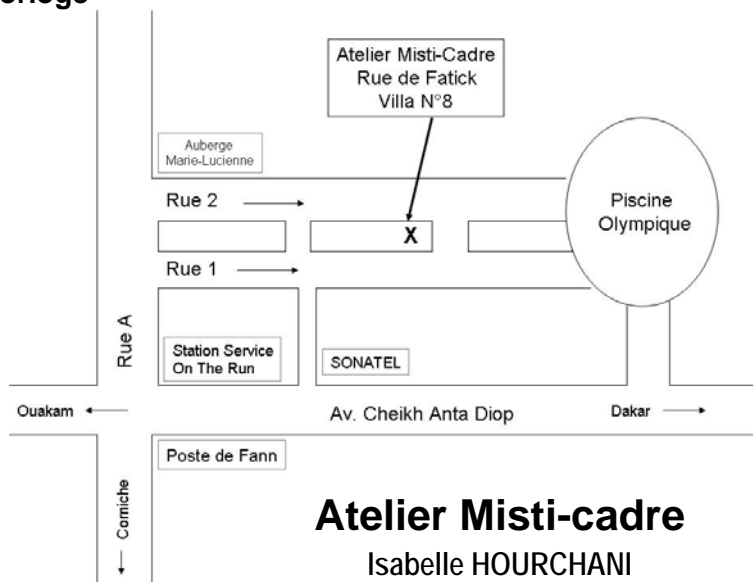

COURS DE MOSAÏQUE

Tél : 33.864.04.63 – 77.554.64.40

Inscription
10.000 Fcfa

HORAIRES

Lundi - Mercredi - Jeudi -
Vendredi - ou Samedi
de 9H à 12H30

Mardi après-midi
de 14H30 à 18H

- **Miroir** : Découverte de la mosaïque par les formes géométrique et de la couleur. Association de la couleur en décoration (6 à 8 séances)
- **Plateau** : Travail à partir d'un dessin, sur les dégradés, le relief,....
- **Poterie** : Travail sur un volume
- **Table** : Réalisation d'une table de 60 de diamètre
- **Horloge**

Atelier Misti-cadre

Isabelle HOURCHANI

Rue de Fatick – villa n°8 - Point E

Email : isa@kamal-mosaic.com

Public concerné :
tout public de tous
niveaux

Séance : de 3H30

Prix : 5.000 FCFA
par séance

Site internet : kamal-mosaic.com